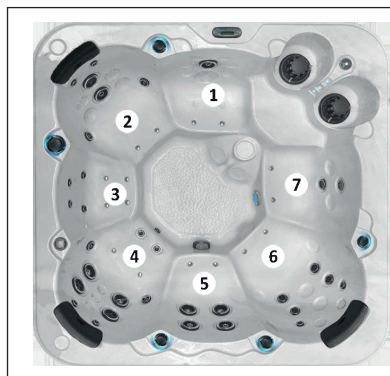

Le modèle O747 est un spa 7 places assises. Il est parfait pour créer un espace bien-être capable d'accueillir beaucoup d'occupants.

C'est un spa très harmonieux de par ses formes symétriques.

Il est équipé de 2 pompes: la première est une pompe bivitesses assez puissante pour offrir un massage efficace, la seconde est un blower de 1 HP.

La filtration est assurée par 2 filtres de 50 pieds/carré, ainsi l'eau du spa est entièrement filtrée en 5 minutes !

ERGONOMIE

SPA 7 PLACES
7 PLACES ASSISES

CARACTÉRISTIQUES

220 X 220 X 91 CM
POIDS 340 KG À VIDE
CONTENANCE 1500 LITRES

1 ASSISE HAUTE TOUTES TAILLES
JETS POUR LES ÉPAULES

2 ASSISE BASSE TOUTES TAILLES
JETS POUR LA COLONNE VERTÉBRALE ET ÉPAULES
JETS GRAND DORSAL
JETS POUR LES CERVICALES
JETS POUR LES HANCHES

3 ASSISE HAUTE TOUTES TAILLES
JETS GRAND DORSAL

4 ASSISE BASSE TOUTES TAILLES
JETS POUR LA COLONNE VERTÉBRALE ET ÉPAULES
JETS POUR LES CUISSES
JETS POUR LES CERVICALES
JETS POUR LES HANCHES

5 ASSISE HAUTE TOUTES TAILLES
JETS GRAND DORSAL

6 ASSISE BASSE TOUTES TAILLES
JETS POUR LA COLONNE VERTÉBRALE ET ÉPAULES
JETS GRAND DORSAL
JETS POUR LES CERVICALES