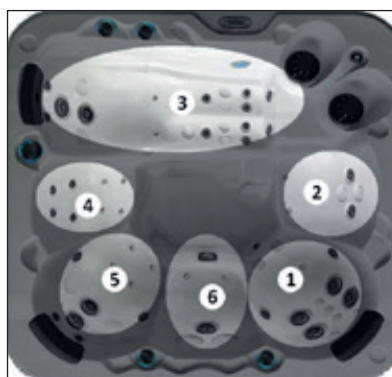

FILTRATIONS

2 SKIMMERS À CARTOUCHE

1 GRILLE D'ASPIRATION

GARANTIE

10 ANS: COQUE ET STRUCTURE

3 ANS: ELECTRONIQUE ET POMPES

ASSISE BASSE TOUTES TAILLES

1 JETS POUR LA COLONNE VERTÉBRALE ET ÉPAULES
JETS POUR LES HANCHES

ASSISE HAUTE TOUTES TAILLES

2 JETS POUR LES ÉPAULES

COUCHETTE POUR PERSONNE DE TAILLE 1,55M-1,95M

3 JETS POUR LA COLONNE VERTÉBRALE ET CERVICALES
JETS GRAND DORSAL
DRAINAGE LYMPHATIQUE EAU ET VOUTE PLANTAIRE

ASSISE HAUTE TOUTES TAILLES

4 JETS POUR LA COLONNE VERTÉBRALE ET ÉPAULES

ASSISE BASSE TOUTES TAILLES

5 JETS GRAND DORSAL ET CERVICALES

ASSISE HAUTE TOUTES TAILLES

6 JETS POUR LA COLONNE VERTÉBRALE

CHROMOTHÉRAPIE