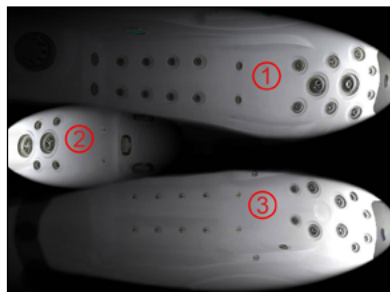

La première pompe est dédiée uniquement à une place de massage, les cervicales, le dos, les jambes et la voûte plantaire seront bien massés.

La seconde pompe de massage alimente le dos de la seconde place allongée, ainsi que le dos de la place assise.

COUCHETTE POUR PERSONNE DE TAILLE 1,70M-1,95M
JETS POUR LES CERVICALES ET EPAULES
1 JETS POUR LA COLONNE VERTÉBRALE ET GRAND DORSAL
DRAINAGE LYMPHATIQUE EAU
JETS ISCHIO-JAMBIER
VOÛTE PLANTAIRE

ASSISE TOUTES TAILLES
2 JETS POUR LA COLONNE VERTÉBRALE
JETS EPAULES ET CERVICALES

COUCHETTE POUR PERSONNE DE TAILLE 1,50M-1,80M
JETS POUR LES CERVICALES ET EPAULES
JETS GRAND DORSAL
3 JETS POUR LES HANCHES
JETS POUR LES POIGNÉES
DRAINAGE LYMPHATIQUE AIR

CHROMOTHÉRAPIE

COULEURS DE COQUE