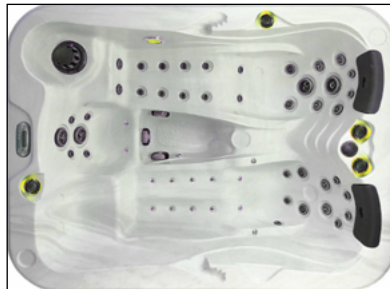

La première pompe est dédiée uniquement à une place de massage, les cervicales, le dos, les jambes et la voûte plantaire seront bien massés.

La seconde pompe de massage alimente le dos de la seconde place allongée, ainsi que le dos de la place assise.

Le blower vient compléter le massage de la seconde place allongée en offrant un drainage lymphatique sous les jambes.

ERGONOMIE

SPA 3 PLACES
2 COUCHETTES - 1 PLACE ASSISE

CARACTÉRISTIQUES

215 X 165 X 86 CM
POIDS 290 KG À VIDE
CONTENANCE 850 LITRES

COUCHETTE POUR PERSONNE DE TAILLE 1,70M-1,95M
JETS POUR LES CERVICALES ET EPAULES
1 JETS POUR LA COLONNE VERTÉBRALE ET GRAND DORSAL
DRAINAGE LYMPHATIQUE EAU
JETS ISCHIO-JAMBIER
VOÛTE PLANTAIRE

ASSISE TOUTES TAILLES
2 JETS POUR LA COLONNE VERTÉBRALE
JETS EPAULES ET CERVICALES

COUCHETTE POUR PERSONNE DE TAILLE 1,50M-1,80M
JETS POUR LES CERVICALES ET EPAULES
JETS GRAND DORSAL
3 JETS POUR LES HANCHES
JETS POUR LES POIGNÉES
DRAINAGE LYMPHATIQUE AIR

CHROMOTHÉRAPIE

COULEURS DE COQUE