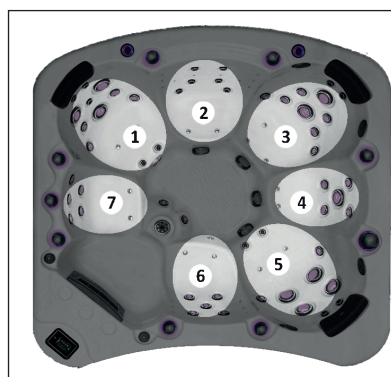

Le modèle E775 est un spa 7 places assises faisant partie de la série Exécutive.

Il se distingue du reste de la production par son design extérieur et ses formes arrondies, mais également par son design intérieur, en distribuant les places assises en pétale.

Sa grande capacité d'accueil de 7 places, le positionne comme un excellent spa festif et convivial.

Le E775 est un spa puissant avec 3 pompes de massage et un blower.

Le spa est équipé en série du Vulcano jet, du système audio bluetooth Gecko in.stream 2, du système de désinfection Gecko in.clear et du pilotage par WIFI Gecko in.touch 2.

ERGONOMIE

SPA 7 PLACES
7 PLACES ASSISES

CARACTÉRISTIQUES

228 X 228 X 100 CM
POIDS 480 KG À VIDE
CONTENANCE 1500 LITRES

MASSAGE

3 POMPES À EAU DE 4 HP
1 BLOWER (POMPE À AIR) DE 1 HP
82 JETS DONT 20 JETS D'AIR

FILTRATIONS

2 SKIMMERS À CARTOUCHE
2 GRILLES D'ASPIRATION

GARANTIE

10 ANS: COQUE ET STRUCTURE
3 ANS: ELECTRONIQUE ET POMPES

- 1 ASSISE HAUTE TOUTES TAILLES**
JETS POUR LA COLONNE VERTÉBRALE ET ÉPAULES
JETS GRAND DORSAL
JETS POUR LES CERVICALES
JETS POUR LES HANCHES ET CUISSES
 - 2 ASSISE BASSE TOUTES TAILLES**
JETS POUR GRAND DORSAL
 - 3 ASSISE HAUTE TOUTES TAILLES**
JETS POUR LA COLONNE VERTÉBRALE ET ÉPAULES
JETS GRAND DORSAL
JETS POUR LES CERVICALES
JETS POUR LES HANCHES
 - 4 ASSISE BASSE TOUTES TAILLES**
JETS POUR LA COLONNE VERTÉBRALE ET ÉPAULES
JETS GRAND DORSAL
 - 5 ASSISE BASSE TOUTES TAILLES**
JETS GRAND DORSAL
JETS POUR LES CERVICALES
JETS POUR LES HANCHES
JETS POUR LES CUISSES
 - 6 ASSISE HAUTE TOUTES TAILLES**
JETS GRAND DORSAL
 - 7 ASSISE HAUTE TOUTES TAILLES**
JETS GRAND DORSAL
- CHROMOTHÉRAPIE