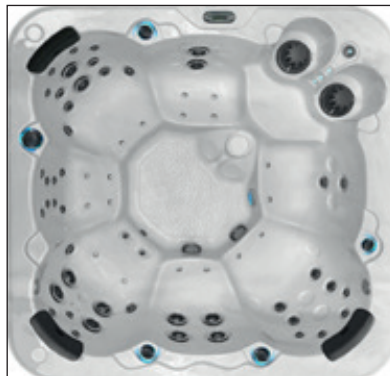

Le O765 est un spa puissant grâce à ses 2 pompes de massage de 4 HP et son blower de 1HP. Ses 65 jets offrent un massage efficace.

Ce spa est parfait pour recevoir 7 baigneurs: c'est un spa expert du dos, car il y a 7 places assises, ce qui en fait un modèle offrant une grande capacité d'accueil. Sa forme et son ergonomie le rendent particulièrement esthétique, un effet de symétrie souligne son design.

Grâce à une vanne 3 voies, vous pouvez contrôler le massage et distribuer la puissance sur les places qui vous intéressent.

ERGONOMIE

SPA 7 PLACES
7 PLACES ASSISES

CARACTÉRISTIQUES

220 X 220 X 91 CM
POIDS 340 KG À VIDE
CONTENANCE 1500 LITRES

1 ASSISE HAUTE TOUTES TAILLES
JETS POUR LES ÉPAULES

2 ASSISE BASSE TOUTES TAILLES
JETS POUR LA COLONNE VERTÉBRALE ET ÉPAULES
JETS GRAND DORSAL
JETS POUR LES CERVICALES
JETS POUR LES HANCHES

3 ASSISE HAUTE TOUTES TAILLES
JETS GRAND DORSAL

4 ASSISE BASSE TOUTES TAILLES
JETS POUR LA COLONNE VERTÉBRALE ET ÉPAULES
JETS POUR LES CUISSSES
JETS POUR LES CERVICALES
JETS POUR LES HANCHES

5 ASSISE HAUTE TOUTES TAILLES
JETS GRAND DORSAL

6 ASSISE BASSE TOUTES TAILLES
JETS POUR LA COLONNE VERTÉBRALE ET ÉPAULES
JETS GRAND DORSAL
JETS POUR LES CERVICALES