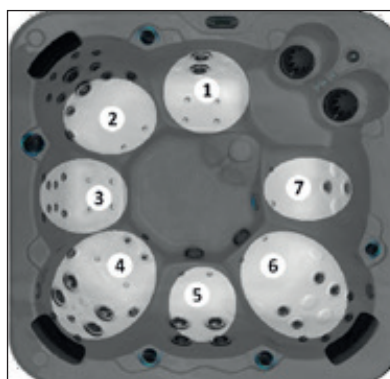

Le O765 est un spa puissant grâce à ses 2 pompes de massage de 4 HP et son blower de 1HP. Ses 65 jets offrent un massage efficace.

Ce spa est parfait pour recevoir 7 baigneurs: c'est un spa expert du dos, car il y a 7 places assises, ce qui en fait un modèle offrant une grande capacité d'accueil. Sa forme et son ergonomie le rendent particulièrement esthétique, un effet de symétrie souligne son design.

Grâce à une vanne 3 voies, vous pouvez contrôler le massage et distribuer la puissance sur les places qui vous intéressent.

ERGONOMIE

SPA 7 PLACES
7 PLACES ASSISES

CARACTÉRISTIQUES

220 X 220 X 91 CM
POIDS 340 KG À VIDE
CONTENANCE 1500 LITRES

1 ASSISE HAUTE TOUTES TAILLES
JETS POUR LES ÉPAULES

2 ASSISE BASSE TOUTES TAILLES
JETS POUR LA COLONNE VERTÉBRALE ET ÉPAULES
JETS GRAND DORSAL
JETS POUR LES CERVICALES
JETS POUR LES HANCHES

3 ASSISE HAUTE TOUTES TAILLES
JETS GRAND DORSAL

4 ASSISE BASSE TOUTES TAILLES
JETS POUR LA COLONNE VERTÉBRALE ET ÉPAULES
JETS POUR LES CUISSSES
JETS POUR LES CERVICALES
JETS POUR LES HANCHES

5 ASSISE HAUTE TOUTES TAILLES
JETS GRAND DORSAL

6 ASSISE BASSE TOUTES TAILLES
JETS POUR LA COLONNE VERTÉBRALE ET ÉPAULES
JETS GRAND DORSAL
JETS POUR LES CERVICALES