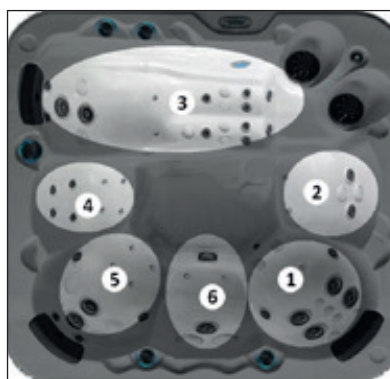

FILTRATIONS

2 SKIMMERS À CARTOUCHE

1 GRILLE D'ASPIRATION

GARANTIE

10 ANS: COQUE ET STRUCTURE

3 ANS: ELECTRONIQUE ET POMPES

ASSISE BASSE TOUTES TAILLES

1 JETS POUR LA COLONNE VERTÉBRALE ET ÉPAULES
JETS POUR LES HANCHES

ASSISE HAUTE TOUTES TAILLES

2 JETS POUR LES ÉPAULES

COUCHETTE POUR PERSONNE DE TAILLE 1,55M-1,95M

3 JETS POUR LA COLONNE VERTÉBRALE ET CERVICALES
JETS GRAND DORSAL
DRAINAGE LYMPHATIQUE EAU ET VOUTE PLANTAIRE

ASSISE HAUTE TOUTES TAILLES

4 JETS POUR LA COLONNE VERTÉBRALE ET ÉPAULES

ASSISE BASSE TOUTES TAILLES

5 JETS GRAND DORSAL ET CERVICALES

ASSISE HAUTE TOUTES TAILLES

6 JETS POUR LA COLONNE VERTÉBRALE

CHROMOTHÉRAPIE