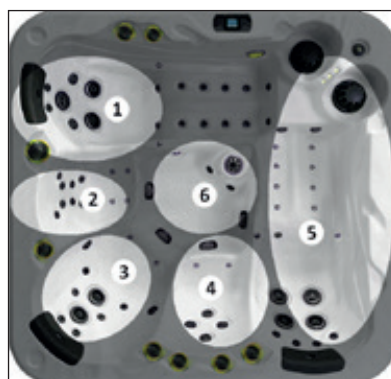

Le E585 est équipé de 3 pompes de massage et d'un blower. Le 85 jets sont très appréciables et profitent d'un éclairage dans le jet.

Le spa est équipé en série du Vulcano jet, du système audio bluetooth Gecko in.stream 2, du système de désinfection Gecko in.clear et du pilotage par WIFI Gecko in.touch 2.

ERGONOMIE

SPA 5 PLACES
2 COUCHETTES - 3 PLACES ASSISES

CARACTÉRISTIQUES

220 X 220 X 91 CM
POIDS 380 KG À VIDE
CONTENANCE 1500 LITRES

MASSAGE

3 POMPES À EAU DE 4 HP
1 BLOWER (POMPE À AIR) DE 1 HP
75 JETS DONT 20 JETS D'AIR

FILTRATIONS

2 SKIMMERS À CARTOUCHE
4 GRILLES D'ASPIRATION

GARANTIE

10 ANS: COQUE ET STRUCTURE
3 ANS: ELECTRONIQUE ET POMPES

COUCHETTE POUR PERSONNE DE TAILLE 1,70M-1,95M

- 1 JETS POUR LES CERVICALES
JETS POUR LA COLONNE VERTÉBRALE ET GRAND DORSAL
DRAINAGE LYMPHATIQUE EAU
VOÛTE PLANTAIRE

- 2 ASSISE HAUTE TOUTES TAILLES
JETS GRAND DORSAL ET EPAULES

- 3 ASSISE BASSE
JETS POUR LA COLONNE VERTÉBRALE ET CERVICALES
JETS GRAND DORSAL

- 4 ASSISE HAUTE TOUTES TAILLES
JETS POUR LA COLONNE VERTÉBRALE