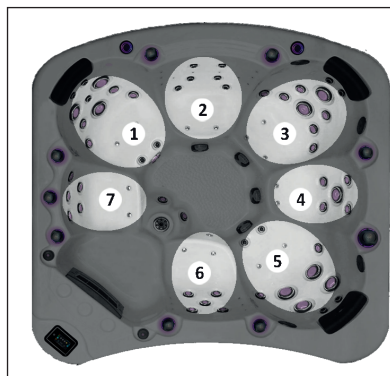

Le modèle E775 est un spa 7 places assises faisant partie de la série Exécutive.

Il se distingue du reste de la production par son design extérieur et ses formes arrondies, mais également par son design intérieur, en distribuant les places assises en pétale.

Sa grande capacité d'accueil de 7 places, le positionne comme un excellent spa festif et convivial.

Le E775 est un spa puissant avec 3 pompes de massage et un blower.

Le spa est équipé en série du Vulcano jet, du système audio bluetooth Gecko in.stream 2, du système de désinfection Gecko in.clear et du pilotage par WIFI Gecko in.touch 2.

ERGONOMIE

SPA 7 PLACES
7 PLACES ASSISES

CARACTÉRISTIQUES

228 X 228 X 100 CM
POIDS 480 KG À VIDE
CONTENANCE 1500 LITRES

MASSAGE

3 POMPES À EAU DE 4 HP
1 BLOWER (POMPE À AIR) DE 1 HP
82 JETS DONT 20 JETS D'AIR

FILTRATIONS

2 SKIMMERS À CARTOUCHE
2 GRILLES D'ASPIRATION

GARANTIE

10 ANS: COQUE ET STRUCTURE
3 ANS: ELECTRONIQUE ET POMPES

- 1 ASSISE HAUTE TOUTES TAILLES**
JETS POUR LA COLONNE VERTÉBRALE ET ÉPAULES
JETS GRAND DORSAL
JETS POUR LES CERVICALES
JETS POUR LES HANCHES ET CUISSSES
 - 2 ASSISE BASSE TOUTES TAILLES**
JETS POUR GRAND DORSAL
 - 3 ASSISE HAUTE TOUTES TAILLES**
JETS POUR LA COLONNE VERTÉBRALE ET ÉPAULES
JETS GRAND DORSAL
JETS POUR LES CERVICALES
JETS POUR LES HANCHES
 - 4 ASSISE BASSE TOUTES TAILLES**
JETS POUR LA COLONNE VERTÉBRALE ET ÉPAULES
JETS GRAND DORSAL
 - 5 ASSISE BASSE TOUTES TAILLES**
JETS GRAND DORSAL
JETS POUR LES CERVICALES
JETS POUR LES HANCHES
JETS POUR LES CUISSSES
 - 6 ASSISE HAUTE TOUTES TAILLES**
JETS GRAND DORSAL
 - 7 ASSISE HAUTE TOUTES TAILLES**
JETS GRAND DORSAL
- CHROMOTHÉRAPIE