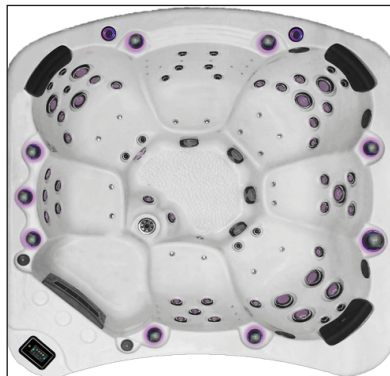

Le modèle E775 est un spa 7 places assises faisant partie de la série Exécutive.

Il se distingue du reste de la production par son design extérieur et ses formes arrondies, mais également par son design intérieur, en distribuant les places assises en pétale.

Sa grande capacité d'accueil de 7 places, le positionne comme un excellent spa festif et convivial.

Le E775 est un spa puissant avec 3 pompes de massage et un blower.

Le spa est équipé en série du Vulcano jet, du système audio bluetooth Gecko in.stream 2, du système de désinfection Gecko in.clear et du pilotage par WIFI Gecko in.touch 2.

ERGONOMIE

SPA 7 PLACES
7 PLACES ASSISES

CARACTÉRISTIQUES

228 X 228 X 100 CM
POIDS 480 KG À VIDE
CONTENANCE 1500 LITRES

MASSAGE

3 POMPES À EAU DE 4 HP
1 BLOWER (POMPE À AIR) DE 1 HP
82 JETS DONT 20 JETS D'AIR

FILTRATIONS

2 SKIMMERS À CARTOUCHE
2 GRILLES D'ASPIRATION

GARANTIE

10 ANS: COQUE ET STRUCTURE
3 ANS: ELECTRONIQUE ET POMPES

- 1 ASSISE HAUTE TOUTES TAILLES**
JETS POUR LA COLONNE VERTÉBRALE ET ÉPAULES
JETS GRAND DORSAL
JETS POUR LES CERVICALES
JETS POUR LES HANCHES ET CUISSSES
 - 2 ASSISE BASSE TOUTES TAILLES**
JETS POUR GRAND DORSAL
 - 3 ASSISE HAUTE TOUTES TAILLES**
JETS POUR LA COLONNE VERTÉBRALE ET ÉPAULES
JETS GRAND DORSAL
JETS POUR LES CERVICALES
JETS POUR LES HANCHES
 - 4 ASSISE BASSE TOUTES TAILLES**
JETS POUR LA COLONNE VERTÉBRALE ET ÉPAULES
JETS GRAND DORSAL
 - 5 ASSISE BASSE TOUTES TAILLES**
JETS GRAND DORSAL
JETS POUR LES CERVICALES
JETS POUR LES HANCHES
JETS POUR LES CUISSSES
 - 6 ASSISE HAUTE TOUTES TAILLES**
JETS GRAND DORSAL
 - 7 ASSISE HAUTE TOUTES TAILLES**
JETS GRAND DORSAL
- CHROMOTHÉRAPIE